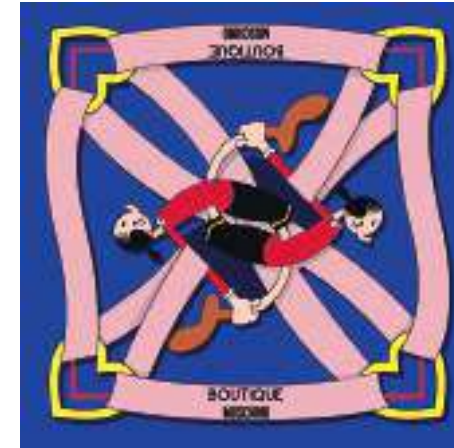

DES. M1815

ART. 3548

SIZE 68X68 cm

100% TWILL SILK

BOUTIQUE MOSCHINO

COL 1

COL 2

COL 3