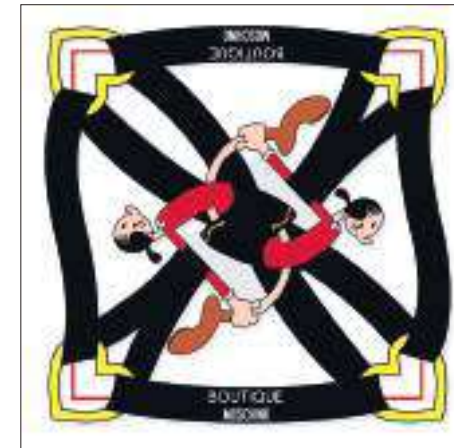

COL 6

DES. M1816

ART. 3558

SIZE 68X68 cm

100% CREPE SILK