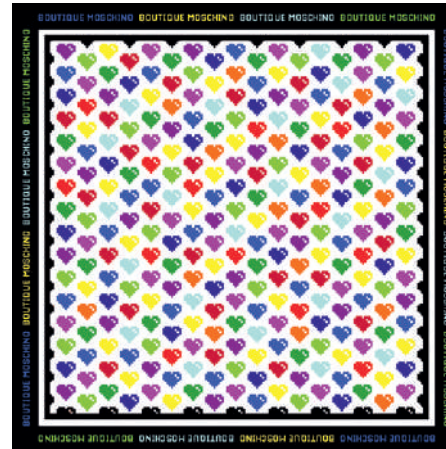

SIZE 68X68 cm

100% LIGHT SATIN SILK

BOUTIQUE MOSCHINO

50

COL 1

COL 2

COL 3

COL 4