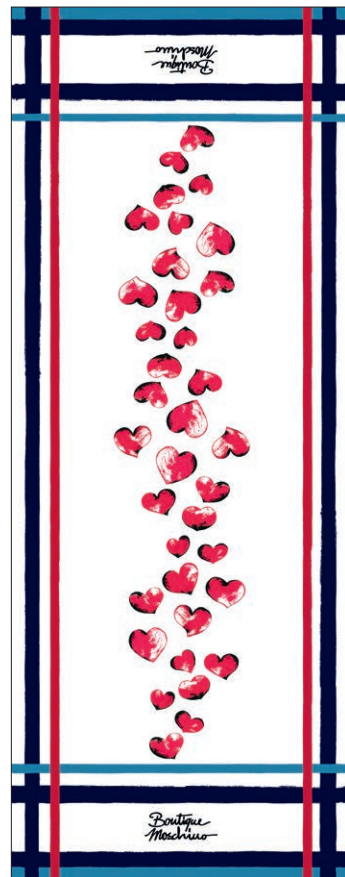

COL 4

COL 5

DES. M2007

ART. 3104

SIZE 140X140 cm

59% MD 21% CUPRO 10% PA 10% SILK

BOUTIQUE MOSCHINO

COL 1