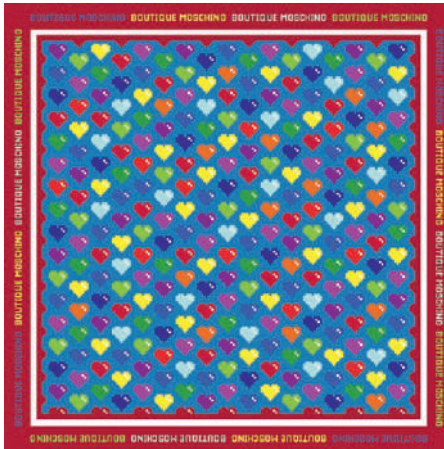

SIZE 68X68 cm

100% LIGHT SATIN SILK

BOUTIQUE MOSCHINO

50

COL 1

COL 2

COL 3

COL 4