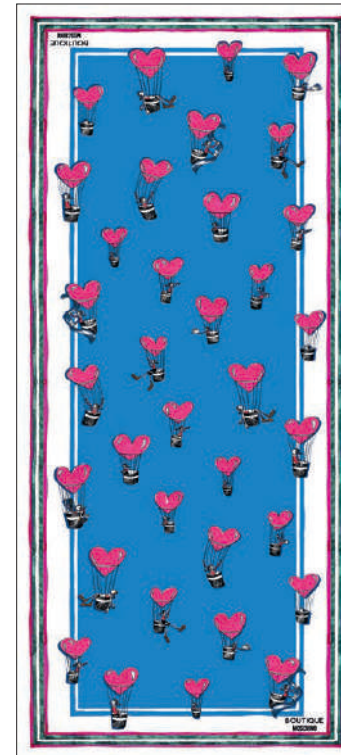

BOUTIQUE MOSCHINO

58

COL 4

DES. M2009
ART. 3594
SIZE 70X180 cm
100% RASETTO SILK