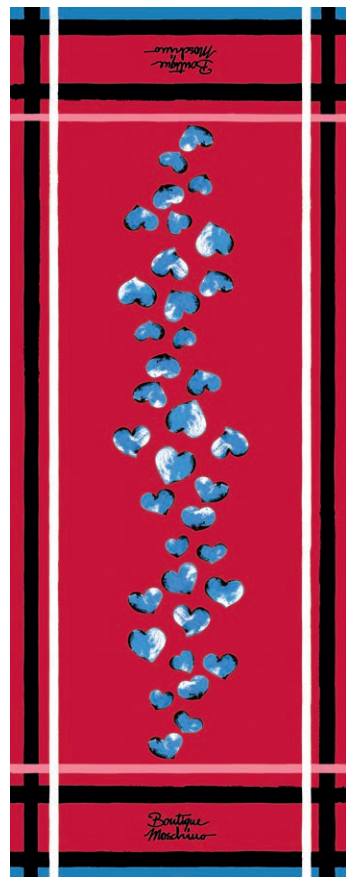

COL 4

COL 5

DES. M2007

ART. 3104

SIZE 140X140 cm

59% MD 21% CUPRO 10% PA 10% SILK

BOUTIQUE MOSCHINO

COL 1