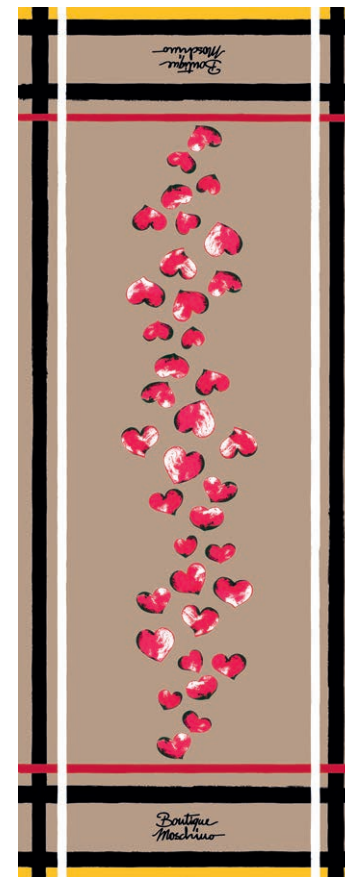

BOUTIQUE MOSCHINO

COL 4

DES. M2008
ART. 3520
SIZE 70X180 cm
100% MUSSOLINE SILK