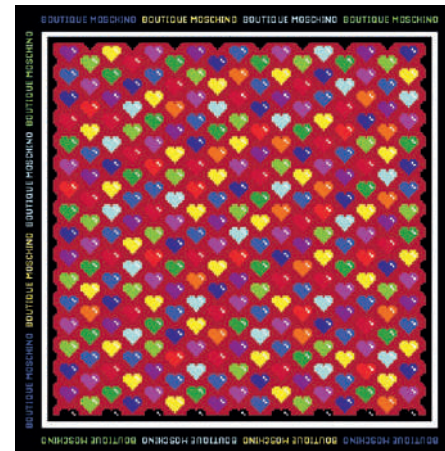

SIZE 68X68 cm

100% LIGHT SATIN SILK

BOUTIQUE MOSCHINO

50

COL 1

COL 2

COL 3

COL 4